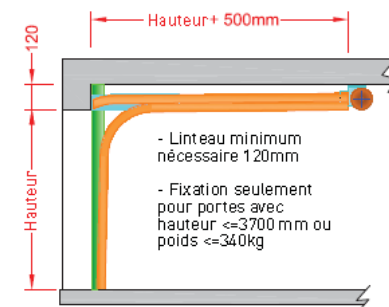

Portes sectionnelles

Portes sectionnelles configurables

Granulé, rainure horizontal

RAL
1015

Granulé, cassette

RAL
5010

Isolation,
mousse PU
40mm

Lisse, 1 rainure

Sécurité anti-pincement

Support de câbles

Support de galets

Arbre de traction

Portes de services

Portillon à seuil aluminium réduit.
Facilite le passage.

Portes de largeur < 4000mm

Portillon à seuil standard.