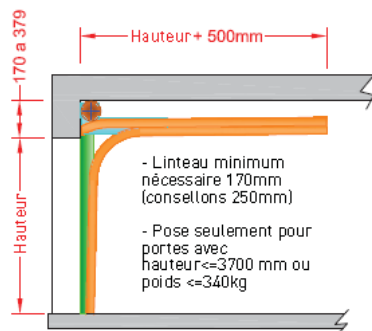

Portes sectionnelles

Portes sectionnelles configurables

Granulé, rainure horizontal

RAL
1015

Granulé, cassette

RAL
5010

Isolation,
mousse PU
40mm

Lisse, 1 rainure

Sécurité anti-pincement

Support de câbles

Support de galets

Arbre de traction

Portes de services

Portillon à seuil aluminium réduit.
Facilite le passage.

Portes de largeur < 4000mm

Portillon à seuil standard.