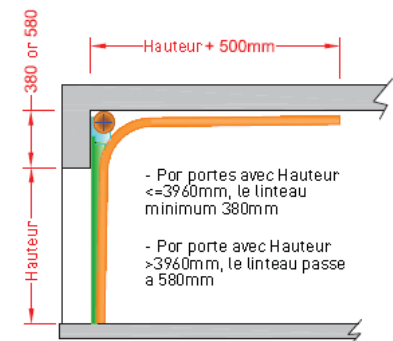

Sécurité anti-pincement

Support de câbles

Support de galets

Arbre de traction

Portes de services

Portillon à seuil aluminium réduit.
Facilite le passage.

Portes de largeur < 4000mm

Portillon à seuil standard.